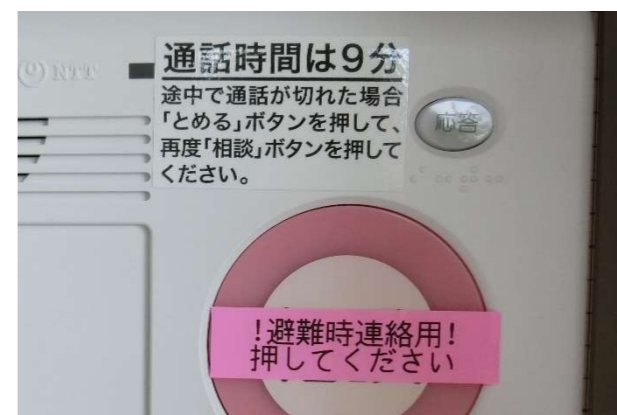

～ 造賀小学校は2023年に開校150周年を迎えました ～

小学校の歴史(先号に続き)

昭和 58(1983)年	東広島市教育推進校研究発表会開催(音楽科, 体育科)
昭和 60(1985)年	給食室新築完成
平成元(1989)年	東広島市教育推進校研究発表会開催(算数科)
平成 6(1994)年	東広島市環境教育推進実践協力校に指定(6~9年)
平成 7(1995)年	東広島市教育推進校研究発表会開催(勤労生産学習)
平成 8(1996)年	広島県社会福祉協議会より協力校に指定(8~10年度) 日本赤十字広島県支部青少年赤十字加盟・全国環境教育フェア(島根)にて実践発表
平成 9(1997)年	屋内運動場落成
平成 10(1998)年	広島県都市緑化功労者知事賞受賞・広島県福祉教育協力校教育研究会開催(福祉教育)
平成 11(1999)年	地域まるごと福祉教育推進事業指定(11~13年度)・東広島市教育研究奨励賞受賞
平成 12(2000)年	障害児学級設置, 職員玄関スロープ・児童玄関スロープ・障害者用トイレ完成
平成 13(2001)年	東広島市福祉教育指定校連絡会にて実践発表・東広島市教育推進校研究発表会開催(総合学習-福祉教育-, 算数科)・東広島市教育研究奨励賞受賞
平成 14(2002)年	日本ボランティア学会にて福祉教育実践発表・旧プール解体, 新プールと新駐車場完成
平成 15(2003)年	プール落成式・東広島市教育研究奨励賞受賞
平成 16(2004)年	賀茂・東広島地区歯科保健奨励賞受賞
平成 17(2005)年	東広島市教育推進校に指定(17~18年度)
平成 18(2006)年	東広島市教育推進指定校研究発表会開催(算数科)・学校給食優良校として表彰
平成 20(2008)年	本館外壁耐震工事完成
平成 21(2009)年	本館耐震工事・配膳室完成・福富学校給食センターより給食配送開始(9月)
平成 22(2010)年	南館校舎耐震工事完成
平成 23(2011)年	教育研究会(NIE)開催・広島県NIE教育奨励賞受賞
平成 24(2012)年	教育研究会(NIE)開催
平成 25(2013)年	教育研究会(NIE)開催・東広島市教育研究奨励賞受賞・広島県NIE教育奨励賞受賞
平成 26(2014)年	広島県NIE教育奨励賞受賞

◆玄関右壁に設置された避難時連絡用器具ふたを開けてボタンを押して市役所の担当部署と通話します