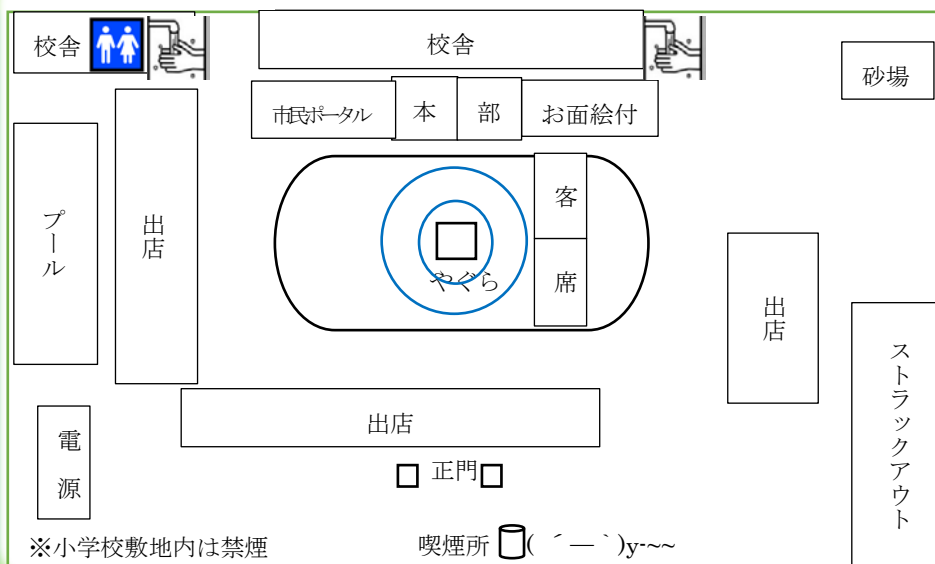

○ 駐車場案内

- 送迎用ロータリー：三永小学校正門前
- 夏祭り駐車場（約 100 台）：JA 広島中央西条カントリーエレベーター
- 駐輪場：いきいき横，小学校駐輪場，三永地域センター駐輪場

※ 駐車台数に限りがありますので，乗り合わせ，または徒歩でのご来場をよろしくお願いいたします。周辺の道路や空き地には絶対に駐車しないでください。また事故等に関しては，すべて自己責任となりますので，くれぐれもご注意ください。

心に余裕をもって，楽しい夜をすごしましょう。

○ 夏祭り会場案内

※小学校敷地内は禁煙

喫煙所 (´ー`)y~~

○ 着付けコーナー【小学校音楽室 16:00-18:00】

こどもも大人も着付けできます。こどもたちと一緒に浴衣を着て夏の思い出を作りませんか？もちろんこどもだけでも参加できます。荷物のお預かりはしていません。

【持ってくるもの】浴衣，帯，帯板，紐 2，3 本，タオル（帯の下に巻く用）

希望者は，まち協事務局（082-426-0636）にお問い合わせください。