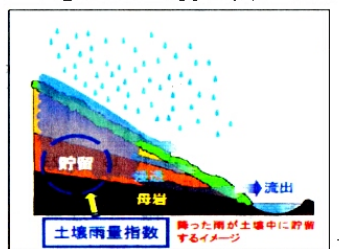

土壌雨量指数とは

(土壌中の水分量) 約5km四方毎に計算
土砂災害警戒判定メッシュ情報とは
土壌雨量指数と降雨の実況予測に基づき土砂災害発生の危険度を5kmメッシュごとに表示したもの

皆様の声をお寄せ下さい
八本松小学校住民自治協議会 事務局
八本松地域センター内
Tel・Fax 082(428)3061

月日	行	時	間	場	所	内	容	住	民	加	担	当	部
8月21日(木)	責任者会議	19:00~		八本松地域センター	八本松地域センター	ふるさと文化祭					文化	部	会
8月21日(木)	夜の巡回指導	22:00~									青少	年	育
8月22日(金)	市民スポーツ大会総合表彰式	18:30~		下見福祉会館2階ホール							体	育	振
8月22日(金)	役員会	19:00~		八本松地域センター	八本松地域センター	定例会					自	治	協
8月29日(金)	定例会	18:30~		八本松地域センター	八本松地域センター						自	治	会
9月6日(土)	役員会	19:00~		八本松地域センター	八本松地域センター	ふるさと文化祭					文	化	部
9月10日(水)	ステージ担当会議	19:00~		八本松地域センター	八本松地域センター	ふるさと文化祭					文	化	部
9月11日(木)	バザー担当会議	19:00~		八本松地域センター	八本松地域センター	ふるさと文化祭					文	化	部
9月20日(土)	学校週休五日制対応			八本松地域センター	八本松地域センター	将棋教室		○			青	少	年
9月20日(土)	ふるさと文化祭り	13:00~		八本松地域センター	八本松地域センター			○			文	化	祭
9月21日(日)	ふるさと文化祭	10:00~		八本松地域センター	八本松地域センター			○			文	化	祭
9月28日(日)	八本松みんなの会運動	8:00~		八本松市民グラウンド				○			体	育	振
9月28日(日)	青色回転灯車両パトロール講習会										防	犯	部
10月4日(土)	学校週休五日制対応	9:30~		八本松小学校	八本松小学校	親子料理教室		○			青	少	年
10月4日(土)	夜の見回り活動	20:00~									防	犯	部
10月10日(金)	優秀班長表彰			八本松小学校							防	犯	部
10月18日(土)	学校週休五日制対応			八本松地域センター	八本松地域センター	絵手紙教室		○			青	少	年

最近の八本松小学校学区住民自治協議の動き