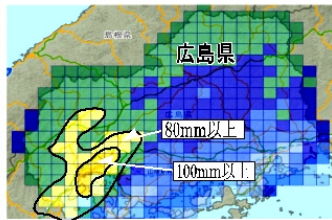

## 夜の巡回指導

8月21日青少年育成部会は夜の青少年巡回指導を行った。パトロール隊は

夜10時 地域センターに22名が集合し、三班編成で駅方面、宗吉・八南方面、下組方面へ

指導に向かった。店頭で話をする若者達も見られ声かけを行った。「この活動が青少年の非行や犯罪の抑止力になれば」と部会長は話す。

青パトに乗って夜の巡回指導に向かうパトロール隊

土壌雨量指数 平成26年8月20日

土壌雨量指数 資料提供 広島県危機管理監危機管理課