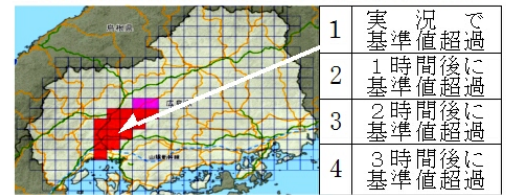

土砂災害危険情報 平成26年8月20日(水)4:30

広島県ホームページ・土砂災害ポータル広島 資料提供 広島県危機管理監危機管理課