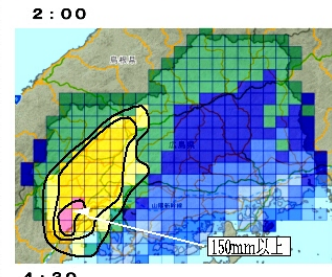

## 夜の巡回指導

8月21日青少年育成部会は夜の青少年巡回指導を行った。パトロール隊は

夜10時 地域センターに22名が集合し、三班編成で駅方面、宗吉・八南方面、下組方面へ

指導に向かった。店頭で話をする若者達も見られ声かけを行った。「この活動が青少年の非行や犯罪の抑止力になれば」と部会長は話す。

青パトに乗って夜の巡回指導に向かうパトロール隊

土壌雨量指数 平成26年8月20日

土壌雨量指数 資料提供 広島県危機管理監危機管理課