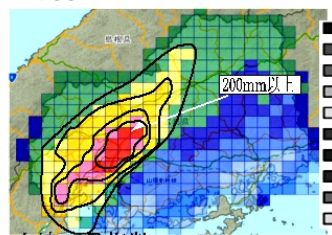

## 夜の巡回指導

8月21日青少年育成部会は夜の青少年巡回指導を行った。パトロール隊は

夜10時 地域センターに22名が集合し、三班編成で駅方面、宗吉・八南方面、下組方面へ

指導に向かった。店頭で話をする若者達も見られ声かけを行った。「この活動が青少年の非行や犯罪の抑止力になれば」と部会長は話す。

青パトに乗って夜の巡回指導に向かうパトロール隊

土壌雨量指数 平成26年8月20日

土壌雨量指数 資料提供 広島県危機管理監危機管理課