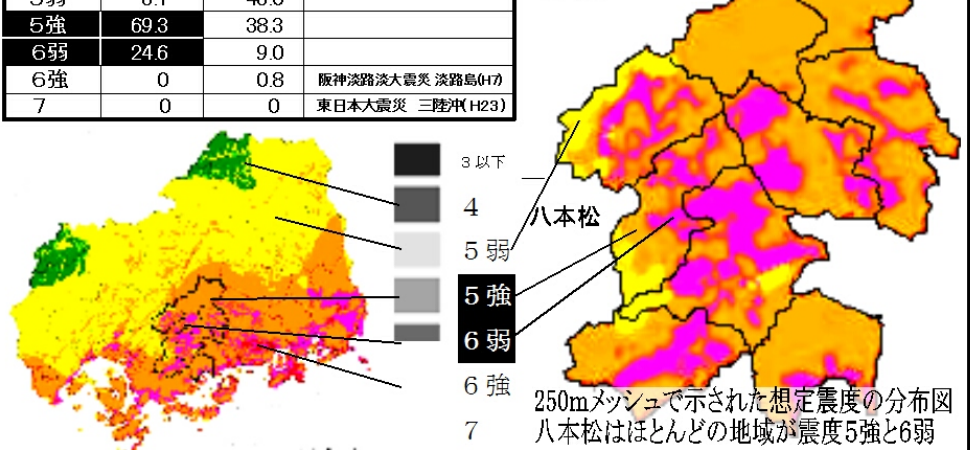

この映像は昨年の大会の映像を合成したものです

皆様の声をお寄せ下さい
八本松小学校住民自治協議会事務局
八本松地域センター内
Tel・Fax 082(428)3061
当協議会スタッフは常勤でないため返事が遅くなる場合があります。

月	日	行 事	時 間	場 所	内 容	住 民 参 加	担 当 部
7月	16日(水)	第1回防災対策委員会	19:00~	八本松地域センター	防災対策	○	防災対策委員会
7月	17日(木)	文化部会会議	19:00~	八本松地域センター事務室			文化部会
7月	24日(木)	ハガサー担当会議	19:00~	八本松地域センター事務室			文化部会
8月	2日(火)	盆踊り練習教室	9:00~	八本松地域センター		○	青少年育成部会
8月	10日(日)	役員会	19:30~	八本松地域センター事務室	みんなの運動会		体育振興部会
8月	15日(金)	八本松小学校第32回盆踊り大会	18:00~	八本松中学校グラウンド		○	(盆踊り実行委員会)
8月	17日(日)	市民スポーツ大会(球技の部)	8:30~	アルパーク運動公園等	ガムドゴム、フットボール等	○	体育振興部会
8月	21日(木)	責任者会議	19:00~	八本松地域センター事務室	ふるさと文化祭		文化部会
8月	21日(木)	東広島市総合防災訓練	13:30~	広島国際大学グラウンド		○	
8月	21日(木)	夜の見回り活動	22:00~			○	青少年育成部会
8月	22日(金)	市民スポーツ大会総合表彰式	18:30~	下見福祉会館2階ホール		○	体育振興部会
8月	22日(金)	役員会	19:00~	八本松地域センター事務室	定例会		八小区自治協
9月	20日(土)	八本松ふるさと文化祭りハーサル		八本松地域センター		○	ふるさと文化祭実行委員会
9月	21日(日)	八本松ふるさと文化祭り	10:00~15:00	八本松地域センター		○	ふるさと文化祭実行委員会

最近の八本松小学校区住民自治協議の動き