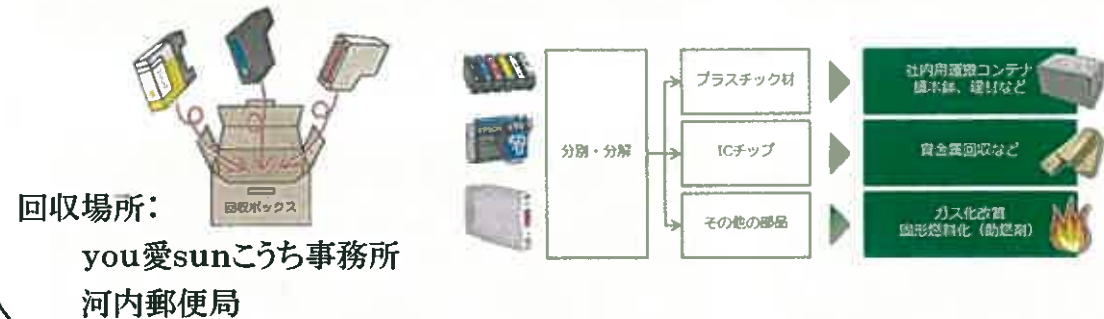

リサイクル推進委員制度が始まりました。

you愛sunこうちの推進委員は、吉川秀幸・相良東二の両氏です。次のような取り組みを行っています。皆様のご協力をお願いします。

ペットボトルキャップ回収運動

エコキャップ運動は神奈川県的女子高校生たちの「もったいない」という声から始まりました。

現在ではペットボトルキャップのリサイクルという新しいビジネスとリサイクル技術革命をもたらすと共に売却利益を開発途上国へポリオワクチンを贈る為に寄付をし、「地球環境問題」「資源活用」「国際貢献」という3つをテーマに運動を進めています。

キャップ回収場所：you愛sunこうち事務所・社会福祉協議会河内支所（キャップの汚れは取り除いて集めて下さい。）

インクカートリッジ回収運動

回収した使用済みインクカートリッジは埋め立てることなく、全てを資源として有効活用し「地球環境保全と資源の有効活用」を目的としています。

回収したインクカートリッジは、リサイクルメーカーの工場ではリサイクル品として生まれ変わります。（再使用不可能なものは、再資源化されます。）