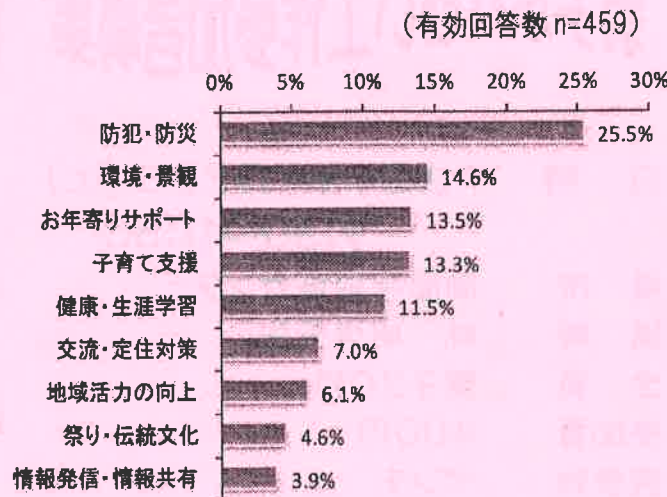

昨年の親子工作の様子

地産地消料理教室 旬の食材を使った献立に大満足!!

6月の朝食メニュー

- ホットケーキ
- 塩麴の野菜スープ
- プチポテトサラダ
- レモンゼリー

六月十三日(水)

御園宇小学校区 まちづくりアンケート集計結果(抜粋)

御園宇小学校区住民自治協議会設立準備会では、御園宇小学校区のまちづくり計画策定にあたり、地域に住む方々のご意見を反映させるため、平成24年4月23日から5月18日まで、まちづくりアンケートを実施しました。1636枚を配布して、587枚(回収率35.9%)の回答をいただきました。

まちづくりに関するテーマを9つ設定し、そのテーマの中で最も興味のあるテーマを選んでいただいたところ、下記の結果が得られました。

項目	個数	割合
防犯・防災	117	25.5%
環境・景観	67	14.6%
お年寄りサポート	62	13.5%
子育て支援	61	13.3%
健康・生涯学習	53	11.5%
交流・定住対策	32	7.0%
地域活力の向上	28	6.1%
祭り・伝統文化	21	4.6%
情報発信・情報共有	18	3.9%