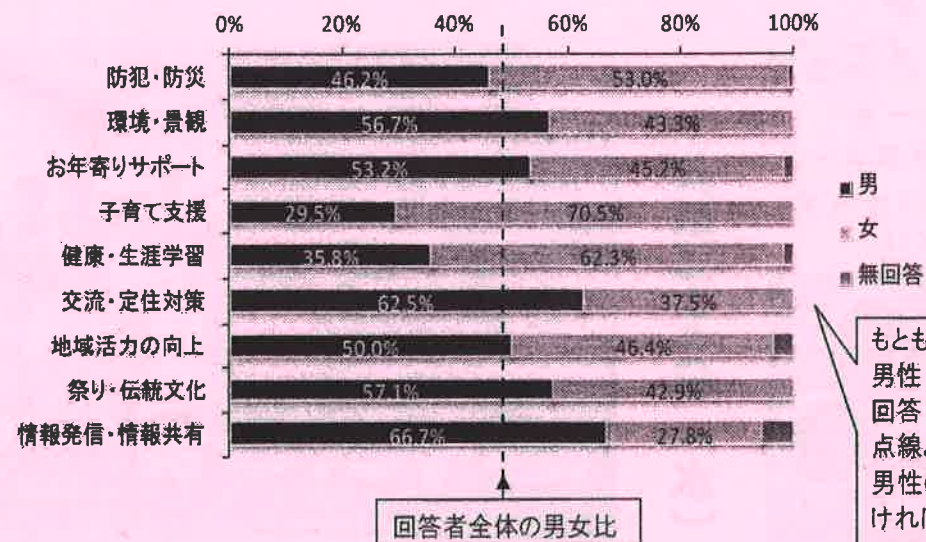

上記の結果を男女別に分析したところ、「防犯・防災」、「環境・景観」「お年寄りサポート」等は男女比にあまり差は見られませんでした。また、「子育て支援」や「健康・生涯学習」は女性の割合が多く、「交流・定住対策」や「情報発信・情報共有」では男性の割合が多い結果となっています。