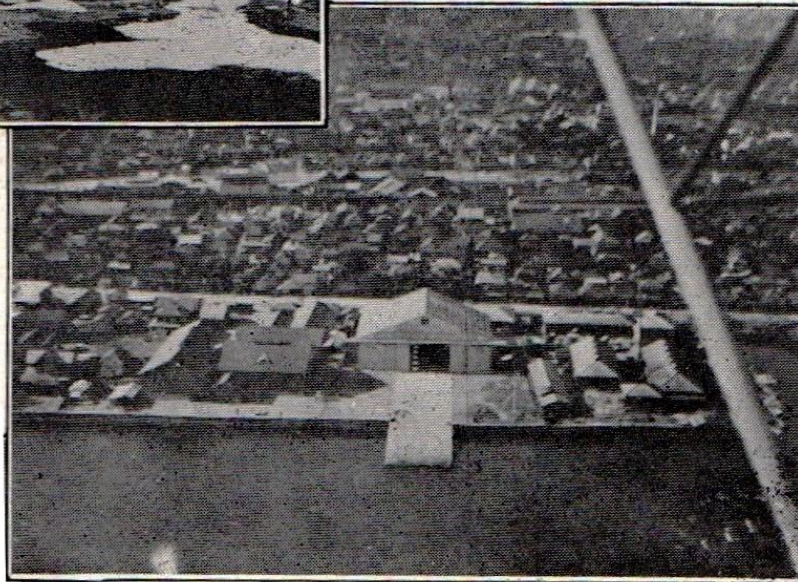

場 水 着

瞰鳥の近附場行飛島中

大井鈴ヶ森飛行場（中島飛行場）の情況

昭和 7 年大井町役場発行「大井町史」掲載のグラビア写真

昭和 10 年代の地図に見える滑走台

東京（鈴ヶ森）-下田-清水（三保松原）

定期便のポスター