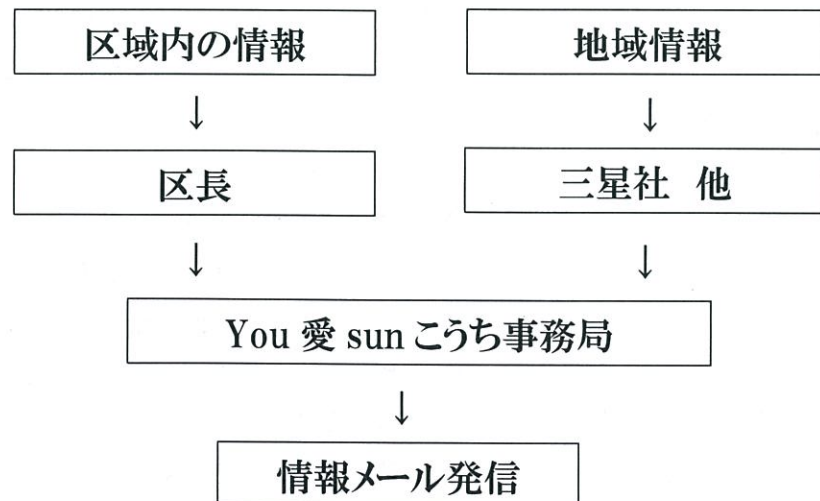

情報連絡メールの仕組み

情報連絡内容

- ・防災情報
- ・行事案内
  you 愛 sun こうち
  他の団体
- ・葬儀のお知らせ
- ・会議連絡
- ・地域毎の連絡案内
- ・その他

※ ・各地区の皆さんは情報を区長さんに連絡してください
・you 愛 sun こうちへの連絡は、メールでも受け付けます

先月号の赤ちゃんコーナーで紹介した、藤原綾乃ちゃんのお母さんのお名前を間違って藤原友紀さんと記載しておりました。正しくは藤原夕紀さんです。ここに改正しお詫び申し上げます。

指定管理者制度適用

河内市民グラウンド・発祥園グラウンドの管理を指定管理者制度に沿って運営を行うように市の方針が出てきました。制度の内容、運営の要領、経費の運用等々を今後、役員会で詰めていき指定管理を受ける方向で審議を進めています。 ご意見のお有りの方は理事さんへ！

第 62 回 河内パークゴルフ愛好会月例会成績

参加 25 名 5/11

河内パークゴルフ場 2 Rパー132( )内は HD

男性の部		女性の部	
1位 貞木 広則	115(+15)	前川美枝子	111(+ 5)
2位 石井 洋	116(+10)	相良 博子	119(-10)
3位 森田 賢司	116(±0)	宗廣 禮子	123(+10)

《 行事予定の案内 》

月	日	曜	行 事
6	6	土	第一回地区防災訓練
6	7	日	市民スポーツ大会(球技の部)
6	14	日	きれいなまちづくりキャンペーン
6	26	金	第3回役員会
7	4	土	広大留学生交流会