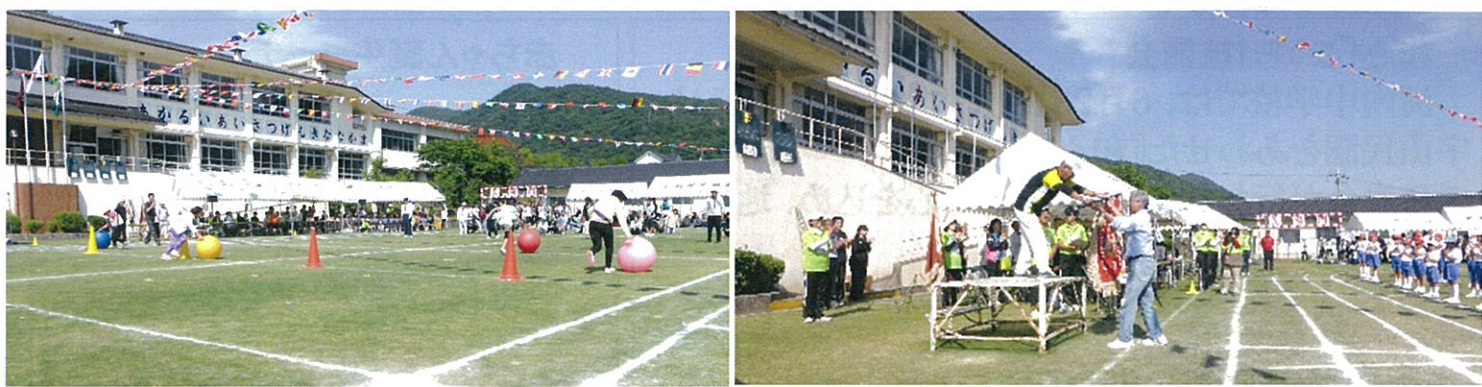

第50号
 広報委員会
 ・TEL&FAX 437-2228
 ・メールアドレス
 ylsk2228@sky.megaegg.ne.jp
 平成27年6月1日発行

第40回 河内地区親善体育祭開催 5月24日
 心配された天候も好天に恵まれ、多くの地区民が参集して第40回地区親善体育祭と河内小学校運動会が共同で開催されました。PTA会長の挨拶にもあったように、例年以上に笑顔が多かった体育祭であったと思います。今年度は、广大生の応援もあり、体育祭を盛り上げてくれました。多数のご参加および運営にご協力頂き誠に有難うございました。成績は次の通りです。優勝 西条・西条南 準優勝 中島・本町・深山通り 3位 奥条・串ヶ平 4位 下河内 5位 栄町・元町 6位 正尺 7位 鉄南 8位 大道・上河内 (体育健康部)

上河内「ふれあい会」の皆さんによる芝桜管理作業 <ご苦労さまです>

『笑喜泣感』しょうききゅうかん ~心をひとつに~
 H27年度の河内高等学校の文化祭テーマです
 6月12日13日で文化祭が開催されます。
 12日は吉田高校の神楽が上演されます。鑑賞ご希望の方は河内高等学校へお問い合わせください(437-1151)

地域交流

昨年、西条町の NPO 法人「陽だまり」の<放課後の学童保育>の子供たちが、上河内へサツマイモ掘りにやって来たことをお知らせしましたが、今年5月 NPO 法人のスタッフとその家族が子供たちの秋のサツマイモ掘りのために苗を100本植えました。サツマイモの収穫が楽しみです。

裏面もご覧ください

和心「こうち」披露会

河内中学校では、6月23日(火)に篠笛(しのぶえ)と宇山民謡をあわせた『和心「こうち」』の発表会が行われます。中学生が心を込め、地域の伝統文化を発表します。

お忙しいとは存じますが、お誘い合わせて中学校へ行き楽しみましょう。

とき 平成27年6月23日(火) 13:20~13:40

ところ 河内中学校 体育館

赤ちゃん誕生コーナー

鉄南 3区 増元 俊介ちゃん
H 27年 3月12日 生
お父さん 増元 義将
お母さん 増元 めぐみ