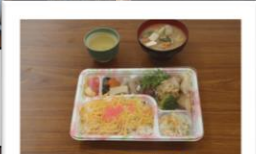

ふれあい弁当

郷田地区民生・児童委員