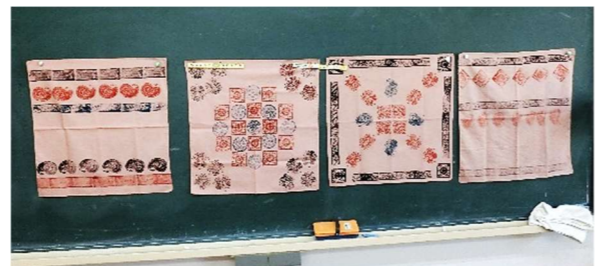

「主催講座・ものづくり講座」「染め教室：ブロックプリント・アジュラック」を 11 月 21 日（月）22 日（火）2 日間開催しました。

ブロックプリントとは、ブロック（木版）に染料をつけ、生地（布）に押しつけて柄を描く染色技法のことです。幾何学模様の木版に染料を付け布に押し当てます。初日はそれを乾かして解散。2 日目は洗いと色止めの食物染料で染めて、アイロンをかけて完成です。皆さんの豊かな感性で仕上がった自分だけの作品となりました。

右上：完成見本、右下：完成品を畳んだところ
左上：初日完成品、左下：2 日目完成品、中下：ハンコ