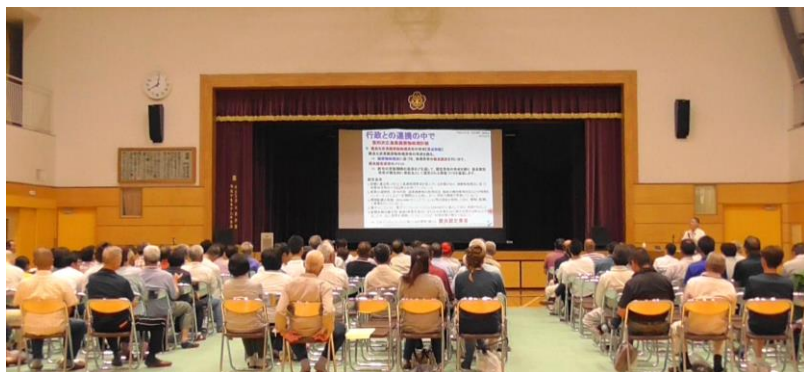

◆ 消防団第十方面隊第一分団の救出活動：

6日夜、赤崎地区で土砂崩れにより住宅1棟が押しつぶされたとの報を受け出動。7日昼消防隊と共に1名を救出したが残る3名の救出は困難な状況。救援のため現地に向うも途中で車両による進行が不能となった自衛隊を迎えに行き、その力を借りて残る3名を無事救出。

◆ 日赤奉仕団・ぬくもりの里サロン（木谷地区社協蛟龍）の支援活動

今回の災害ではピーク時に約80名が安芸津文化福祉センターと生涯学習センターに避難。多くのボランティア団体などが避難者を支援。木谷地域からも日赤奉仕団とぬくもりの里サロンから延べ十数名が参加し炊出しによる支援活動を行う。

◆ 木谷自治協議会の対応：

10日、自治協会長と三地区の区長会長が、木谷地域の主だった被害状況を地図に記入し、行政に早急な対応を要望した。

11日、自治協会長と三地区の区長会長の出席のもと、安芸津支所による聞き取り調査が行われ、地域の要望を伝える。

災害見舞金をいただきました

ご厚情ありがとうございます。

平成30年 7月 円奈 千鶴子 様（木谷出身・西条町在住 旧姓 元川）

お見舞い金は、木谷地域のために有効に活用させていただきます。

第2回産業廃棄物処理施設に係る学習会を開催

民間企業による赤崎地区への産業廃棄物処理施設建設に反対を表明している木谷自治協議会では、6月30日、約140名の出席のもと学習会を開催しました。今回は県立広島大学の西村和之教授を招いて、産業廃棄物処理が自然環境に及ぼす影響について講演していただきました。

部会活動紹介

福祉生活部会

6/15 保育所で育てた野菜も使ってカレーづくり
木谷保育所で収穫した玉ねぎを使ったカレークッキングを園児たちがお手伝い。上手に包丁が使えるようになりました。