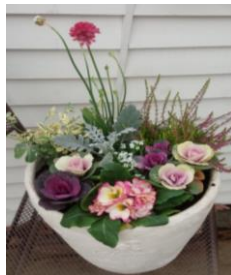

12月4日(土曜日)

時間: 11:00~12:00

定員: 50名

ピアノ・サックス・ギター・三線・ボーカルで
今年最後の演奏と歌を演奏いたします。

ガーデニング教室

12月13日(月曜日)

時間: 13:30~15:00

定員: 20名 (先着順)

料金: 2,500円

クリスマスやお正月まで
楽しめる花を植えてみましょう (イメージ写真)

ミニチュアクレイクラフト

12月7日(火曜日)

時間: 9:30~11:30

定員: 10名 (先着順)

料金: 1,000円

樹脂粘土でお正月飾り
をつくりましょう